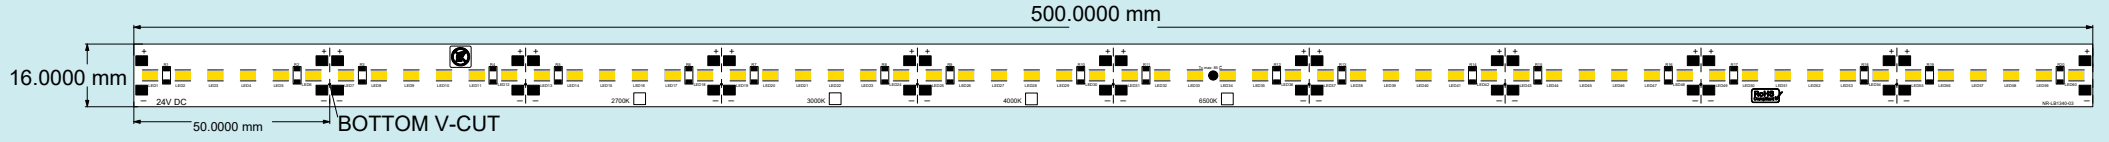

Ledbar Pcb Modül