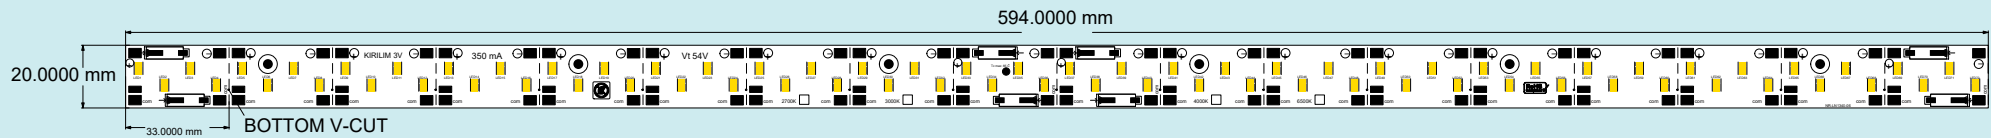

Linear Pcb Modül