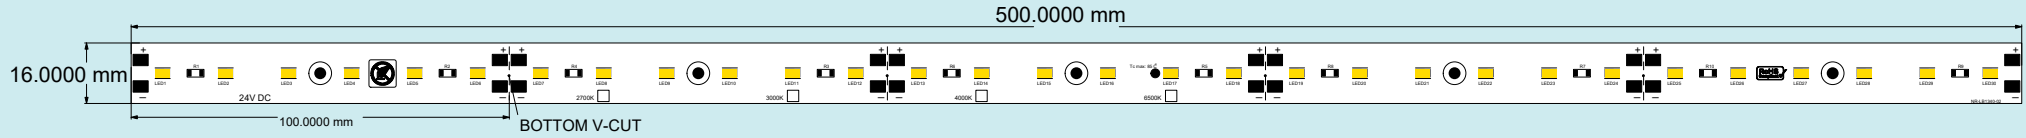

Ledbar Pcb Modül