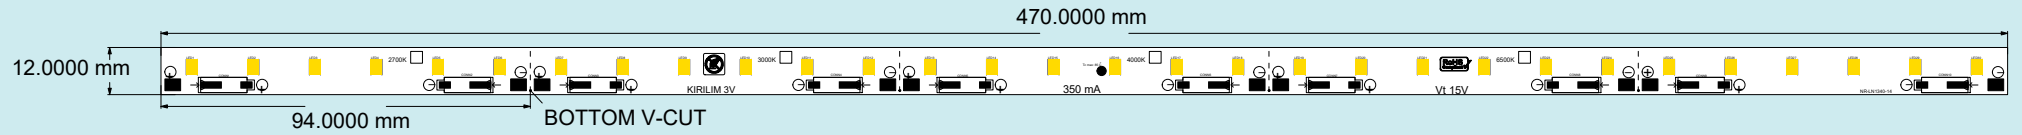

Linear Pcb Modül