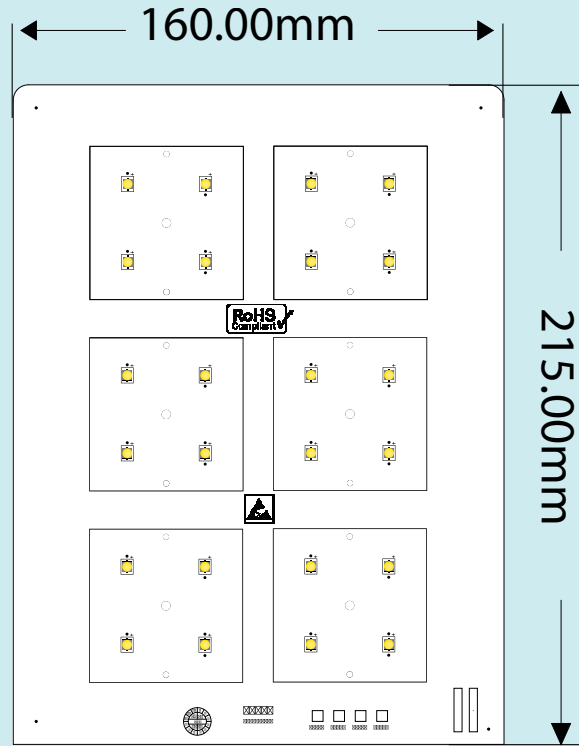

Sokak Armatürü Pcb Modül

Model	Pcb	Watt	Led	Çalışma Voltajı	Çalışma Akımı	Led Adet	Led Dizilimi	Pcb Kalınlığı	Bakır Kalınlığı
BLSK-27	Alüminyum	40-60w	35x35	38,4v	1000-1600mA	24	2 Parellel 12 Seri	1.6mm	35u