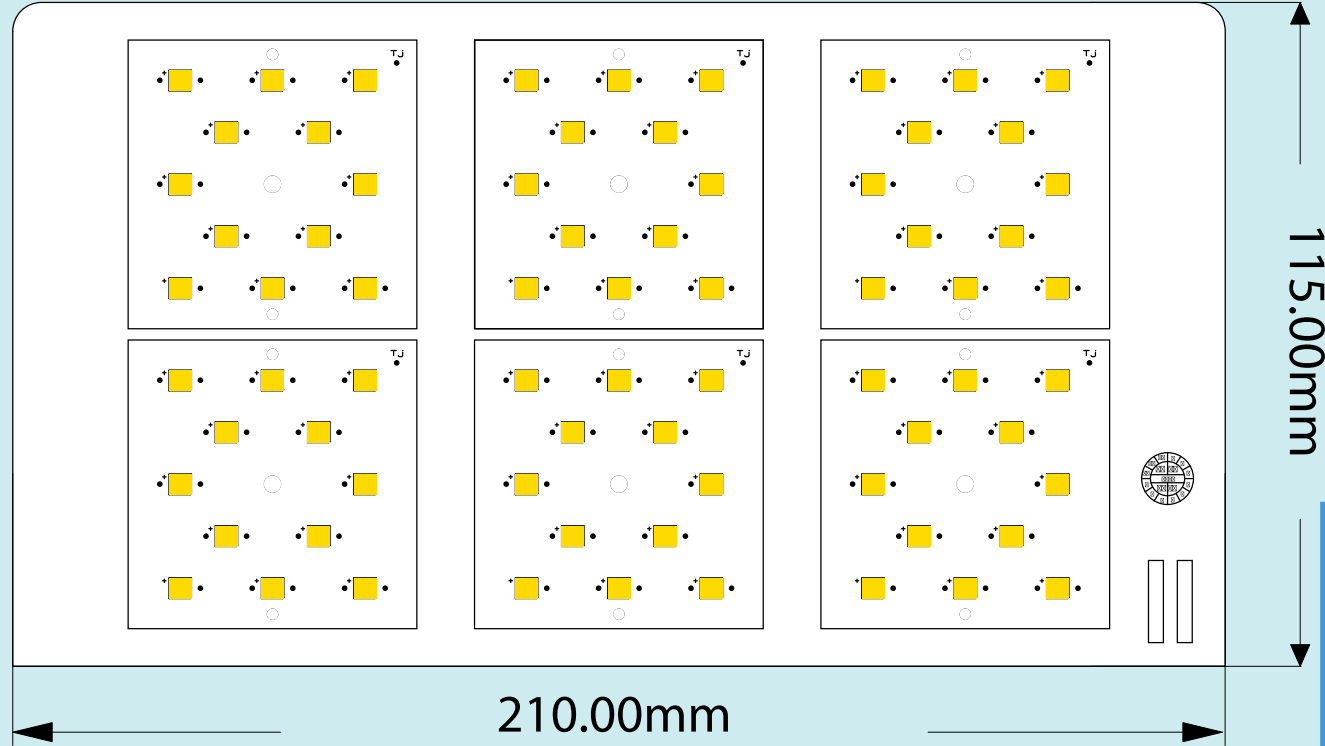

Projektör Pcb Modül

Model	Pcb	Watt	Led	Çalışma Voltajı	Çalışma Akımı	Led Adet	Led Dizilimi	Pcb Kalınlığı	Bakır Kalınlığı
BLPR-24	Alüminyum	40-60w	30x30	36,2v	1000-1600mA	72	12 Parellel 6 Seri	1.6mm	35u