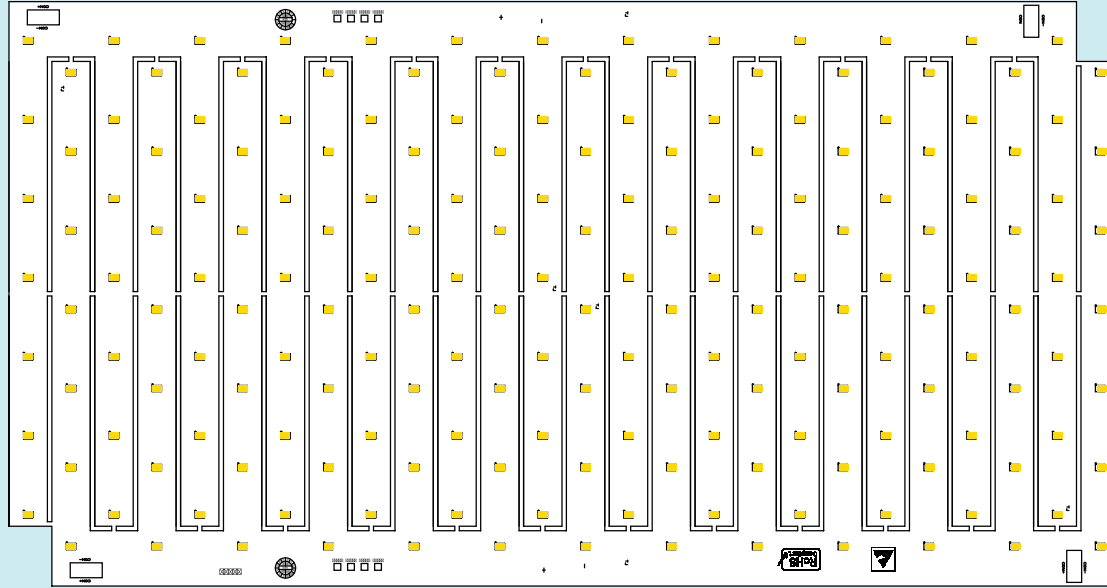

60X60 Panel Pcb Modül

Model	Pcb	Watt	Led	Çalışma Voltajı	Çalışma Akımı	Led Adet	Led Dizilimi	Pcb Kalınlığı	Bakır Kalınlığı
BPL-32	FR4	40w	28x35	39v	-00mA	196	14 Parellel 13 Seri	1.6mm	35u