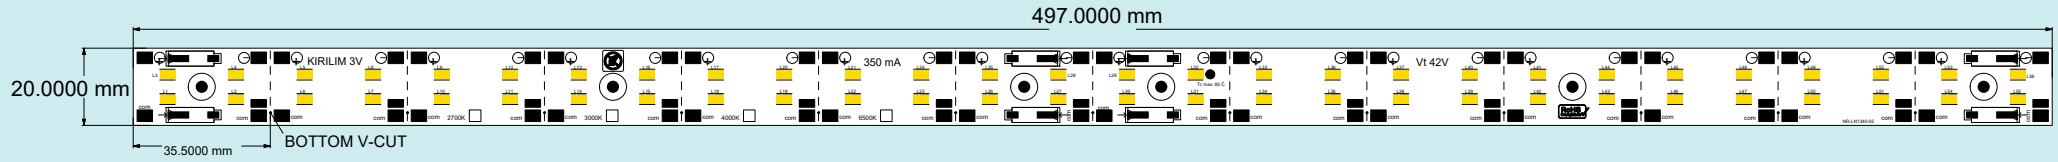

Linear Pcb Modül