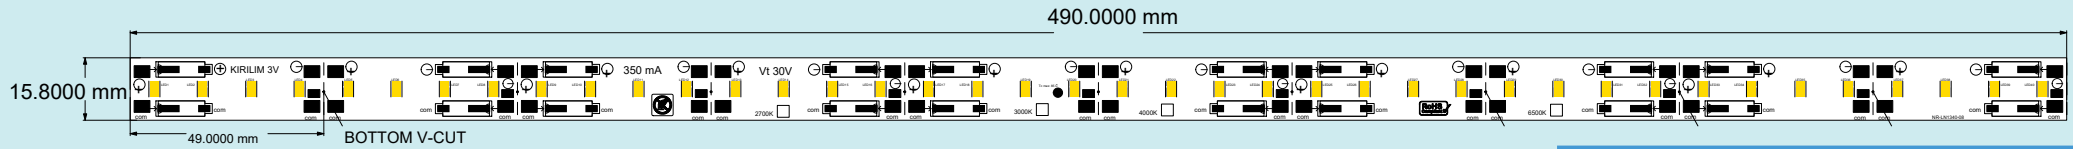

Linear Pcb Modül