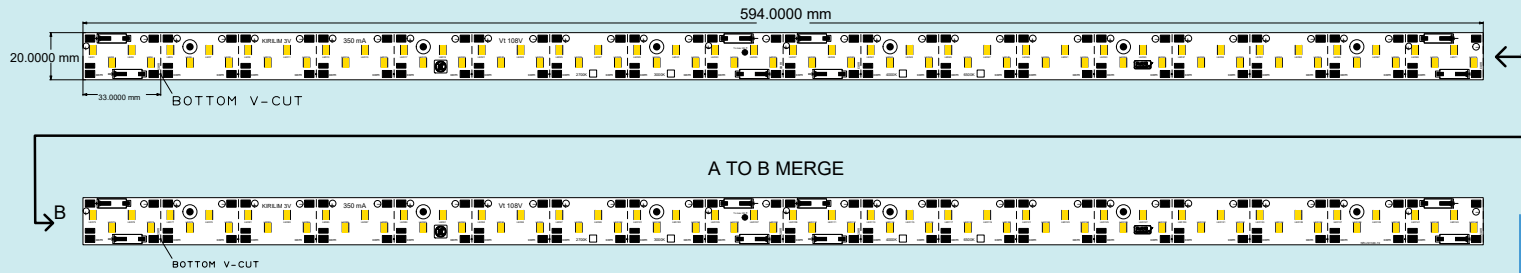

Linear Pcb Modül