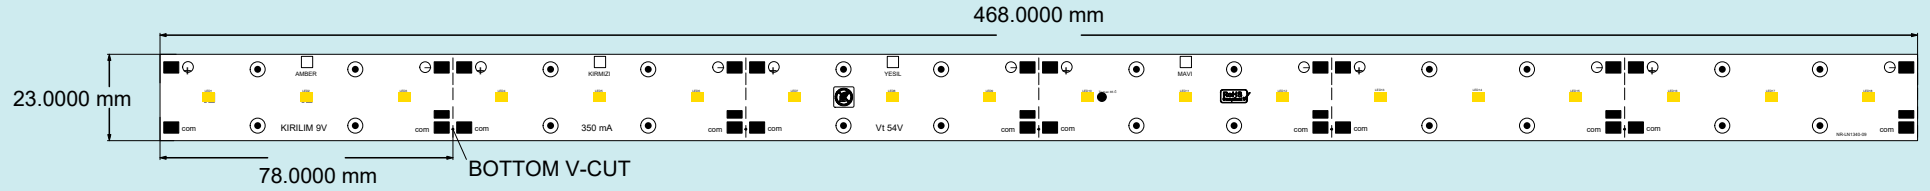

# Wallwasher Pcb Modül

Model	Pcb	Watt	Led	Çalışma Voltajı	Çalışma Akımı	Led Adet	Led Dizilimi	Pcb Kalınlığı	Bakır Kalınlığı
BLNR-09	Alüminyum	19w	30x30	54v	350mA	18	1 Paralel 18 Seri	1.6mm	35u