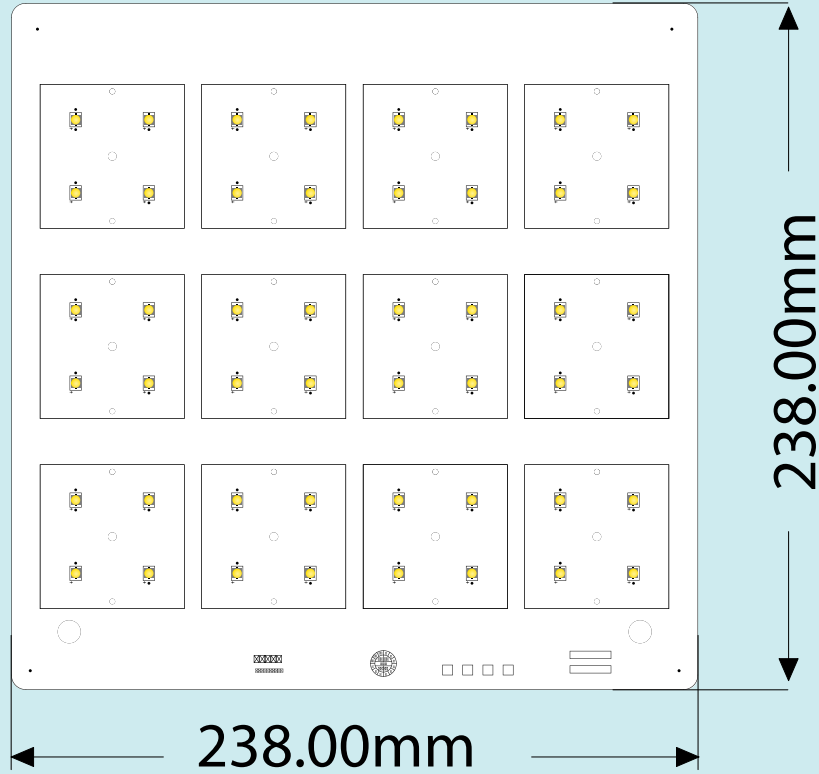

Yüksek Tavan tKanopi Pcb Modül

Model	Pcb	Watt	Led	Çalışma Voltajı	Çalışma Akımı	Led Adet	Led Dizilimi	Pcb Kalınlığı	Bakır Kalınlığı
BLK-31	Alüminyum	60-100-150w	35x35	38,4v	1400-2600-3600mA	48	4 Parellel 12 Seri	1.6mm	35u