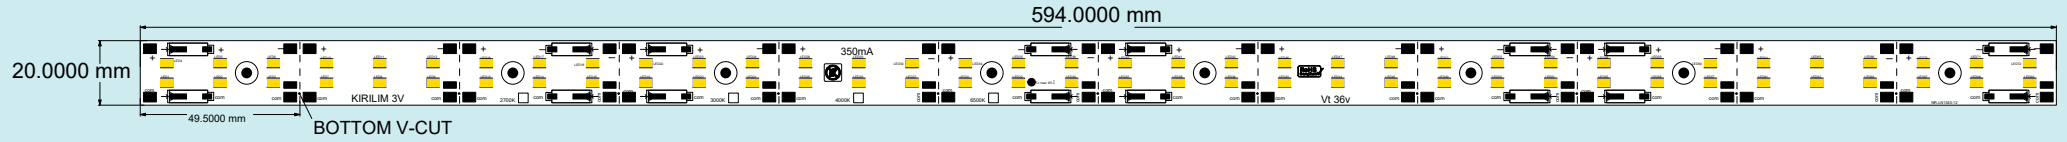

Linear Pcb Modül