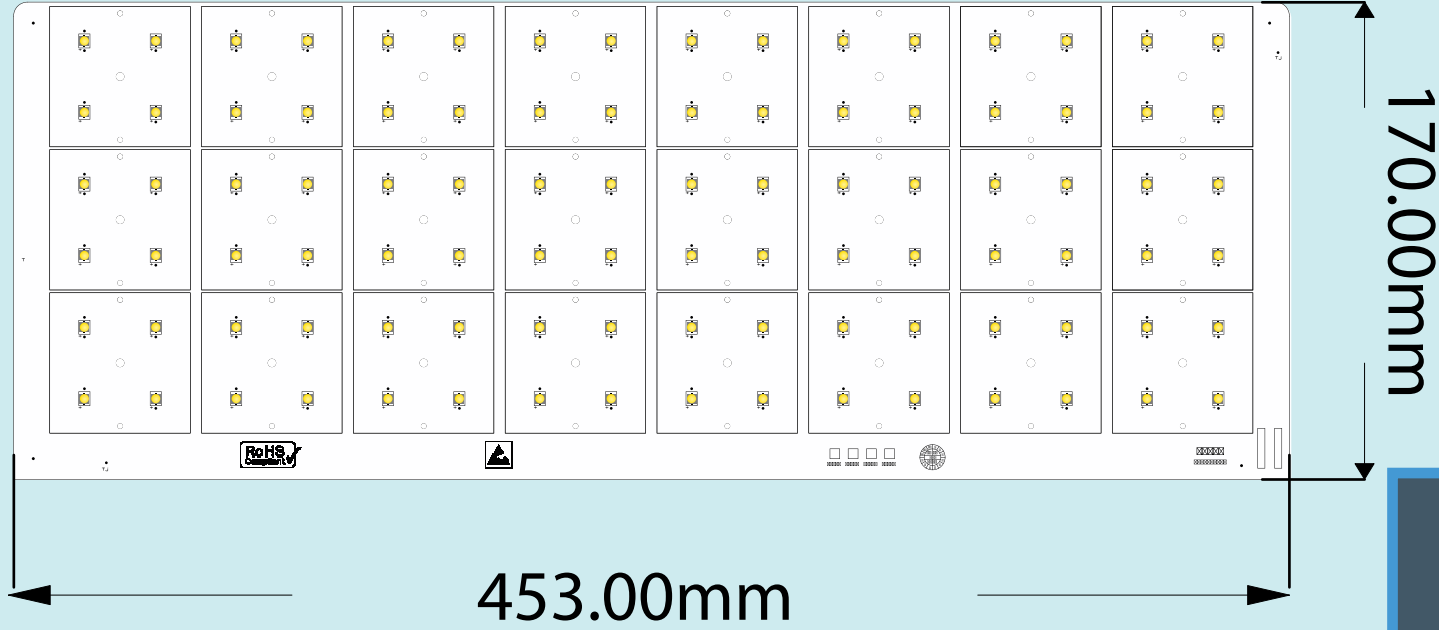

Projektör Pcb Modül

170.00mm

453.00mm