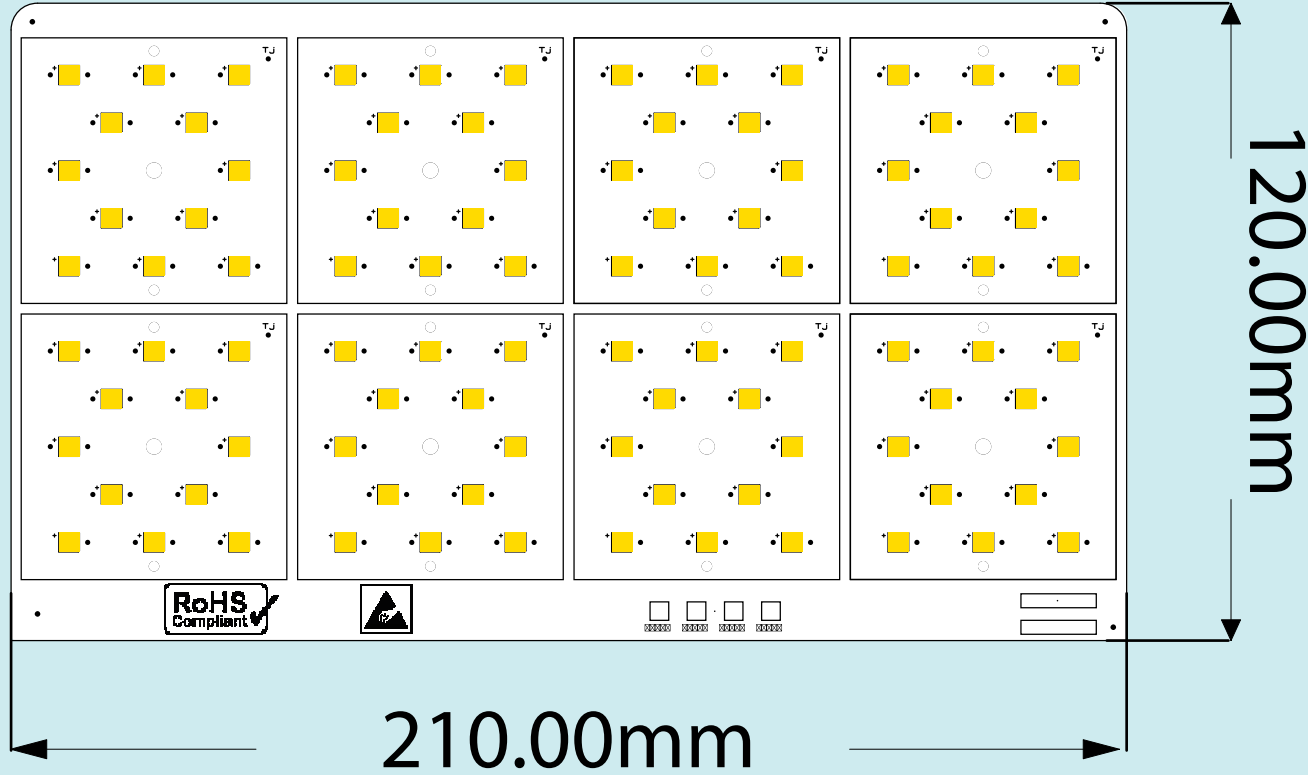

Projektör Pcb Modül

Model	Pcb	Watt	Led	Çalışma Voltajı	Çalışma Akımı	Led Adet	Led Dizilimi	Pcb Kalınlığı	Bakır Kalınlığı
BLPR-26	Alüminyum	100w	30x30	36,2v	2600mA	96	16 Parellel 6 Seri	1.6mm	35u