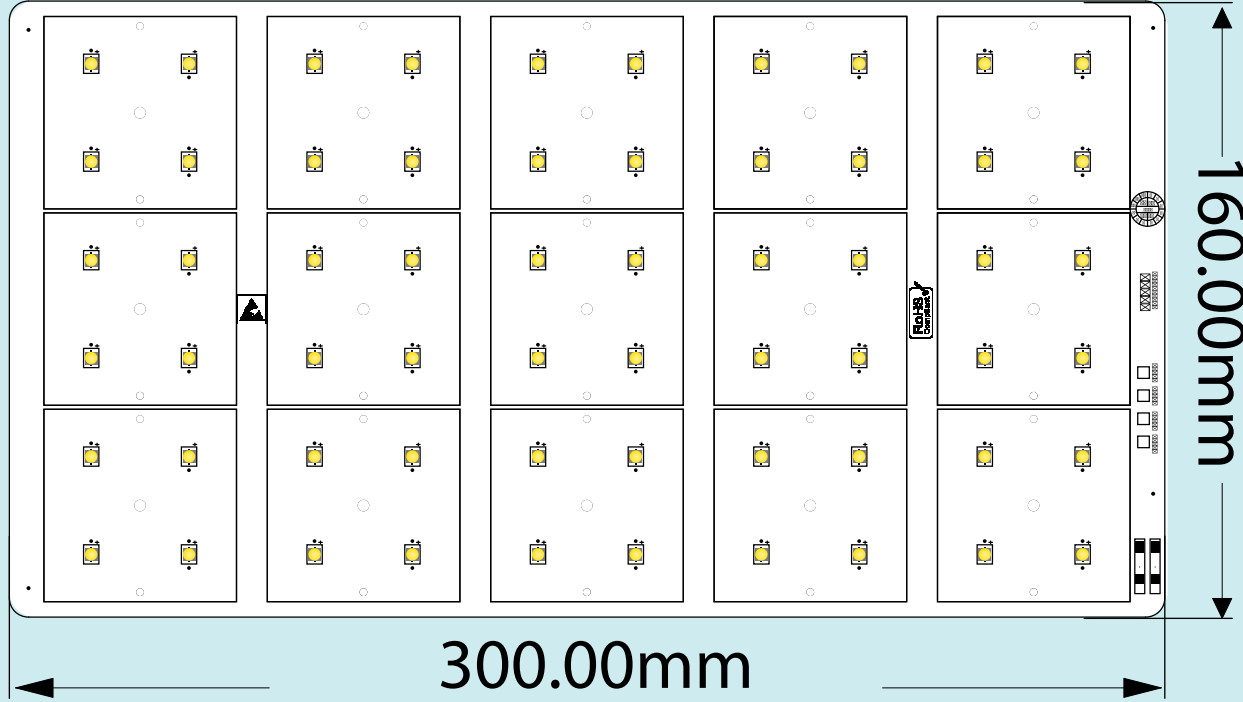

Projektör Pcb Modül

Model	Pcb	Watt	Led	Çalışma Voltajı	Çalışma Akımı	Led Adet	Led Dizilimi	Pcb Kalınlığı	Bakır Kalınlığı
BLPR-22	Alüminyum	100-150w	35x35	38,4v	2400-3600mA	60	5 Parellel 12 Seri	1.6mm	35u