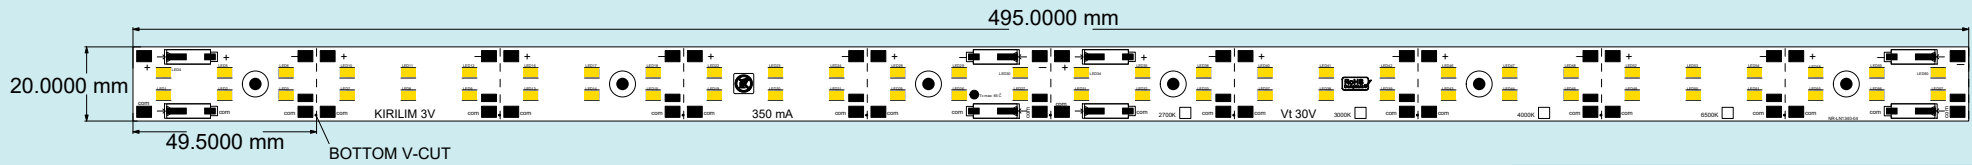

Linear Pcb Modül