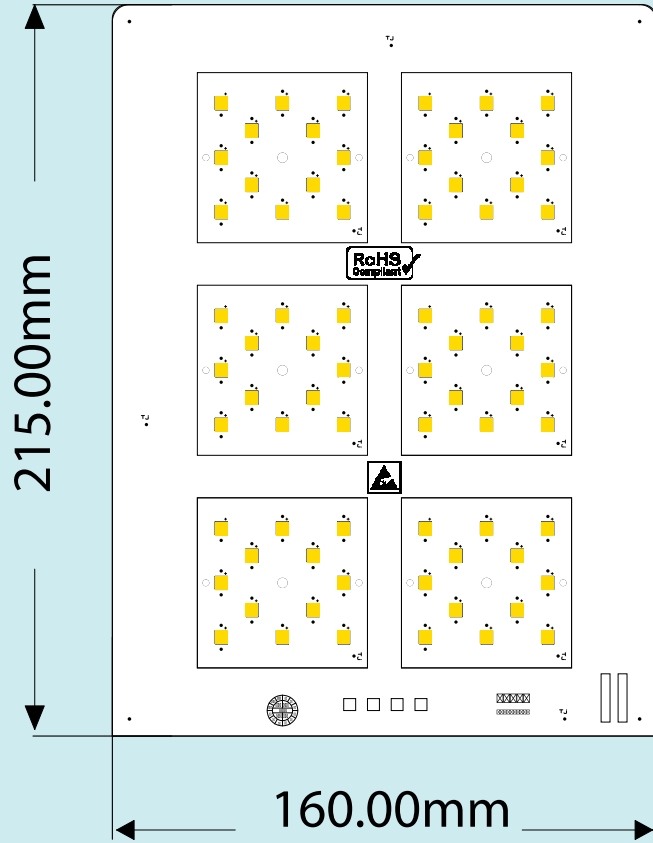

Sokak Armatürü Pcb Modül

Model	Pcb	Watt	Led	Çalışma Voltajı	Çalışma Akımı	Led Adet	Led Dizilimi	Pcb Kalınlığı	Bakır Kalınlığı
BLSK-29	Alüminyum	40-60w	30x30	36,2v	1000-1600mA	72	12 Parellel 6 Seri	1.6mm	35u