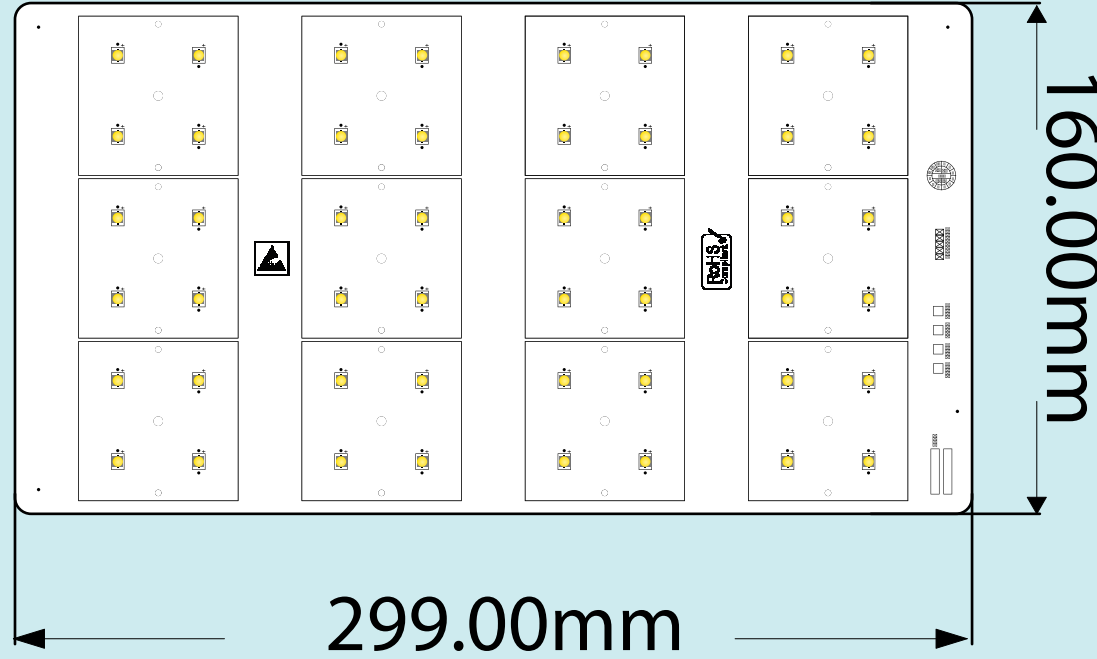

Projektör Pcb Modül

Model	Pcb	Watt	Led	Çalışma Voltajı	Çalışma Akımı	Led Adet	Led Dizilimi	Pcb Kalınlığı	Bakır Kalınlığı
BLPR-21	Alüminyum	50-100w	35x35	38,4v	1200-2400mA	48	4 Parellel 12 Seri	1.6mm	35u