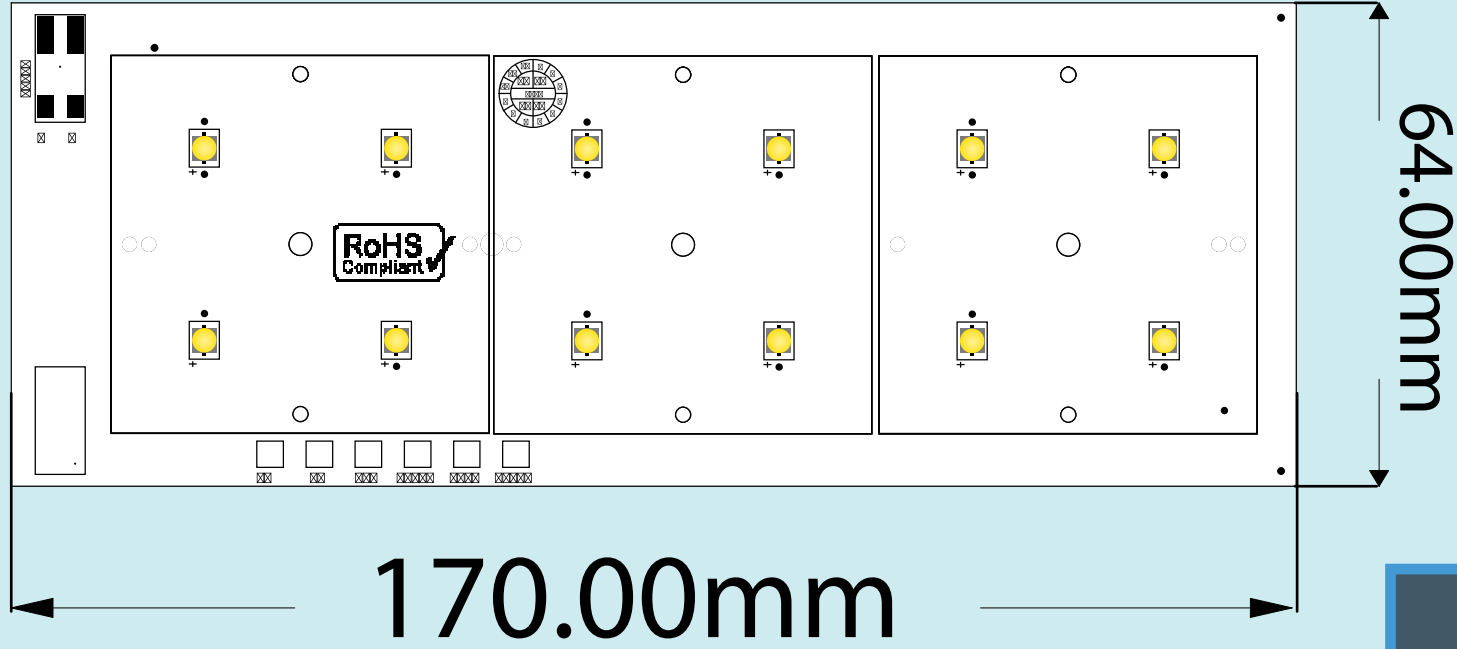

Kuyumcu Pcb Modül

Model	Pcb	Watt	Led	Çalışma Voltajı	Çalışma Akımı	Led Adet	Led Dizilimi	Pcb Kalınlığı	Bakır Kalınlığı
BLPR-V2	Alüminyum	12w	35x35	38,6v	350mA	12	2 Parellel 6 Seri	1.6mm	35u