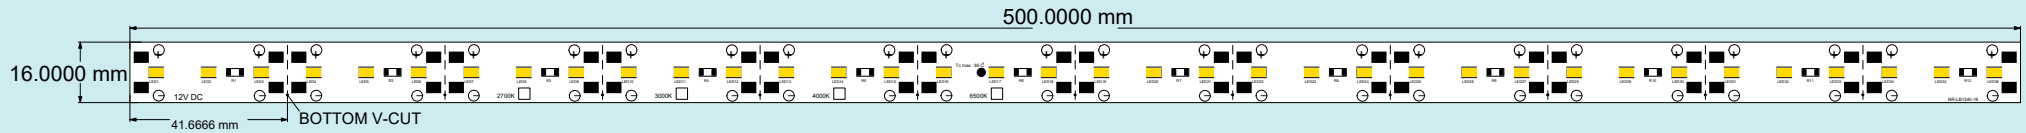

Ledbar Pcb Modül