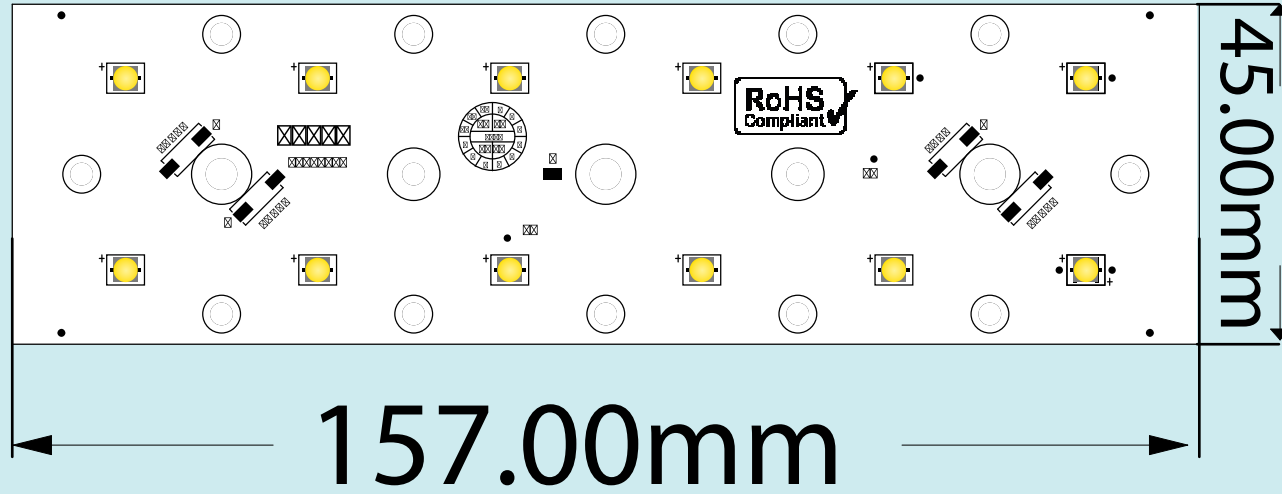

2x6 Pcb Modül

Model	Pcb	Watt	Led	Çalışma Voltajı	Çalışma Akımı	Led Adet	Led Dizilimi	Pcb Kalınlığı	Bakır Kalınlığı
BLPR-V1	Alüminyum	12-36w	35x35	38,6v	300-3000mA	12	12 Seri	1.6mm	35u