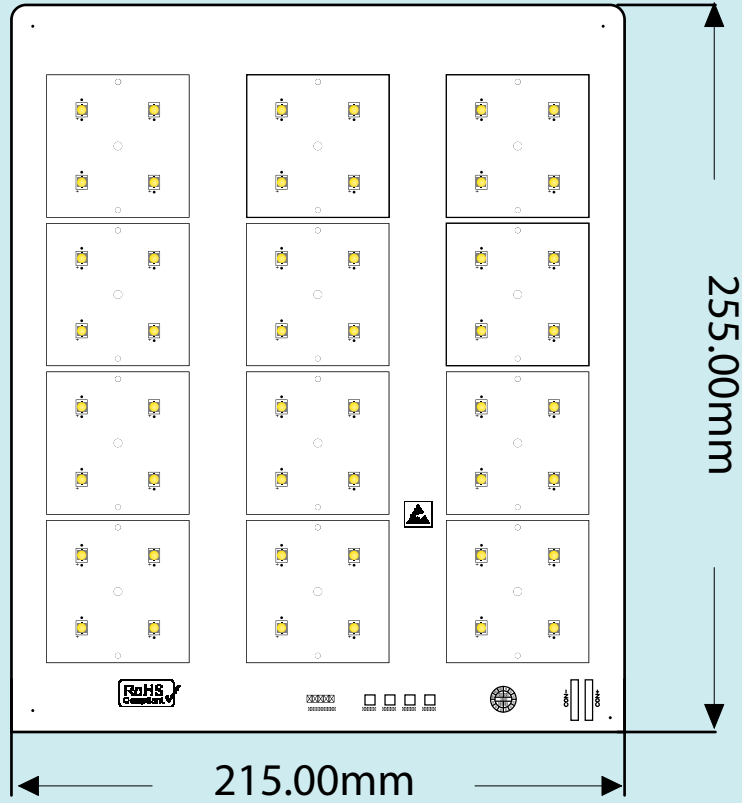

Sokak Armatürü Pcb Modül

Model	Pcb	Watt	Led	Çalışma Voltajı	Çalışma Akımı	Led Adet	Led Dizilimi	Pcb Kalınlığı	Bakır Kalınlığı
BLSK-28	Alüminyum	100-150w	35x35	38,4v	2300-3600mA	48	4 Parellel 12 Seri	1.6mm	35u