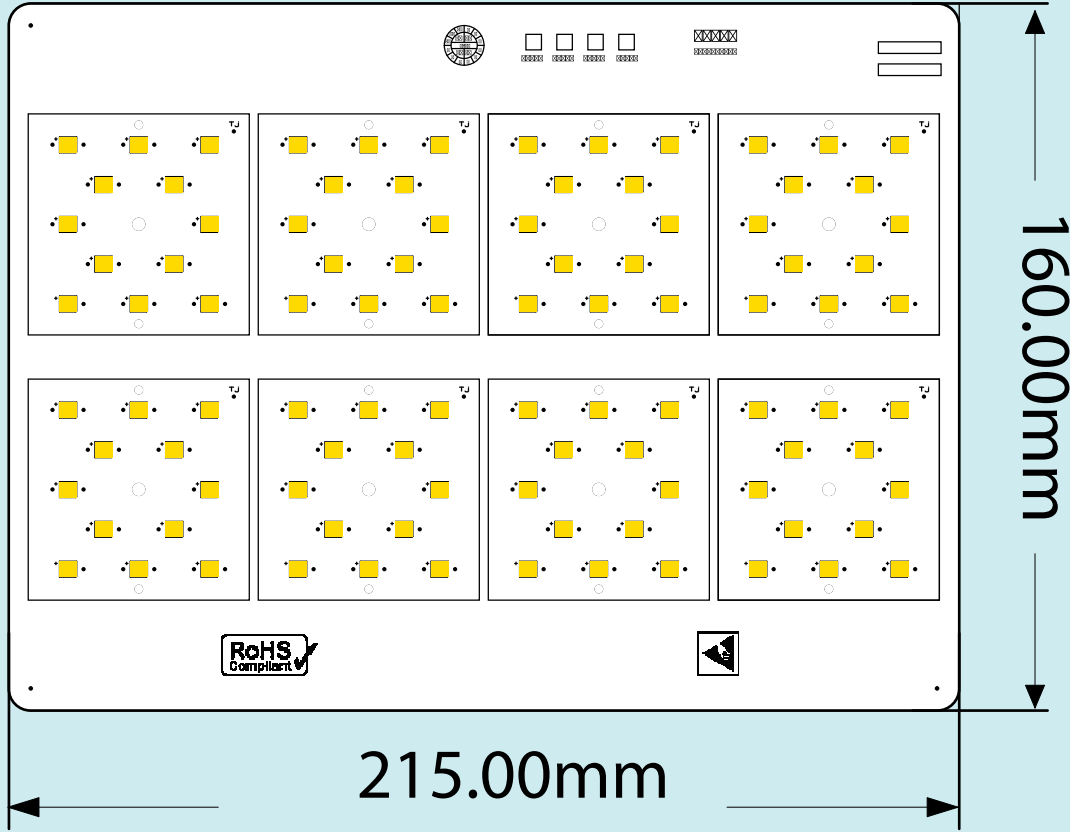

Sokak Armatürü Pcb Modül

Model	Pcb	Watt	Led	Çalışma Voltajı	Çalışma Akımı	Led Adet	Led Dizilimi	Pcb Kalınlığı	Bakır Kalınlığı
BLSK-30	Alüminyum	100w	30x30	36,2v	2700mA	96	16 Parellel 6 Seri	1.6mm	35u