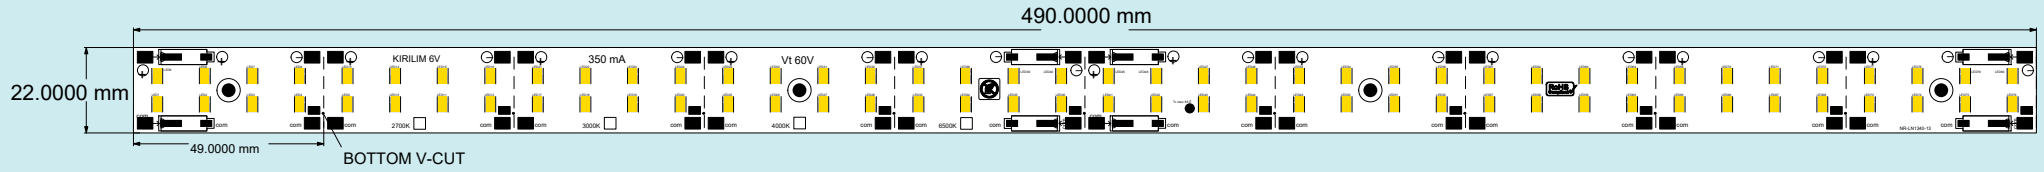

Linear Pcb Modül