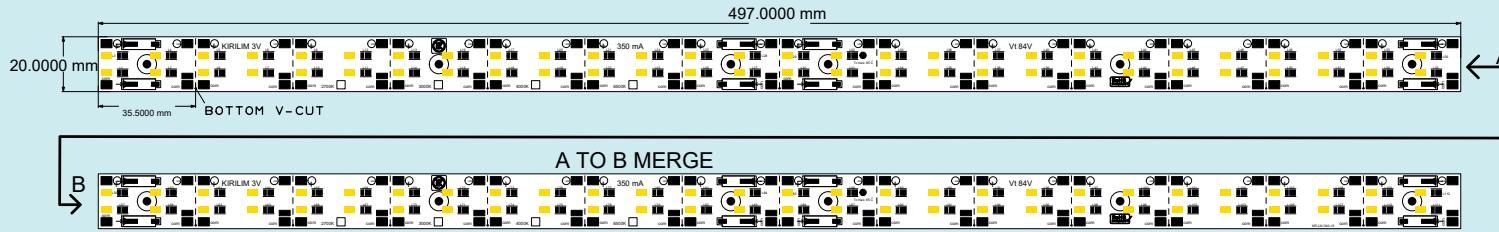

Linear Pcb Modül