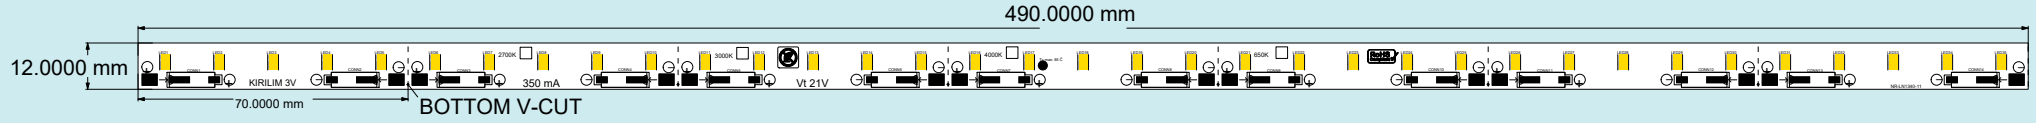

Linear Pcb Modül