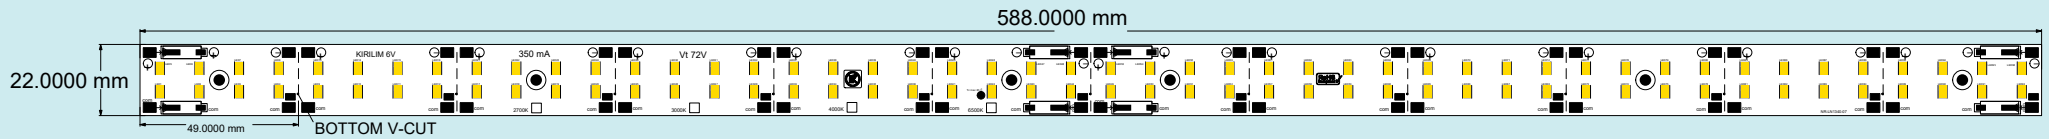

Linear Pcb Modül