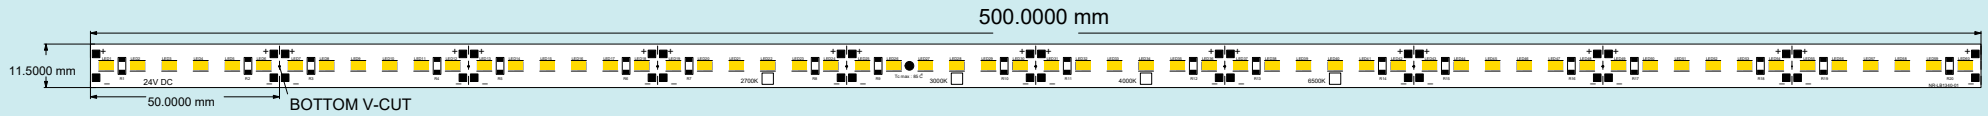

Ledbar Pcb Modül