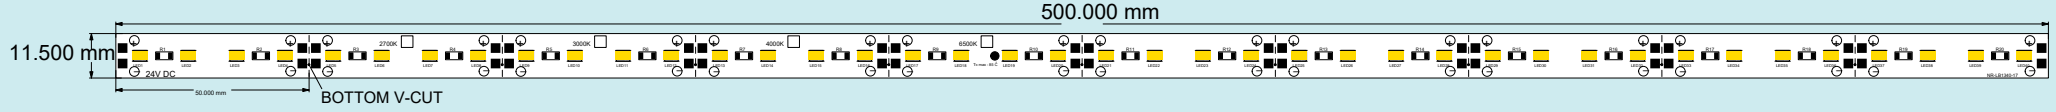

Ledbar Pcb Modül